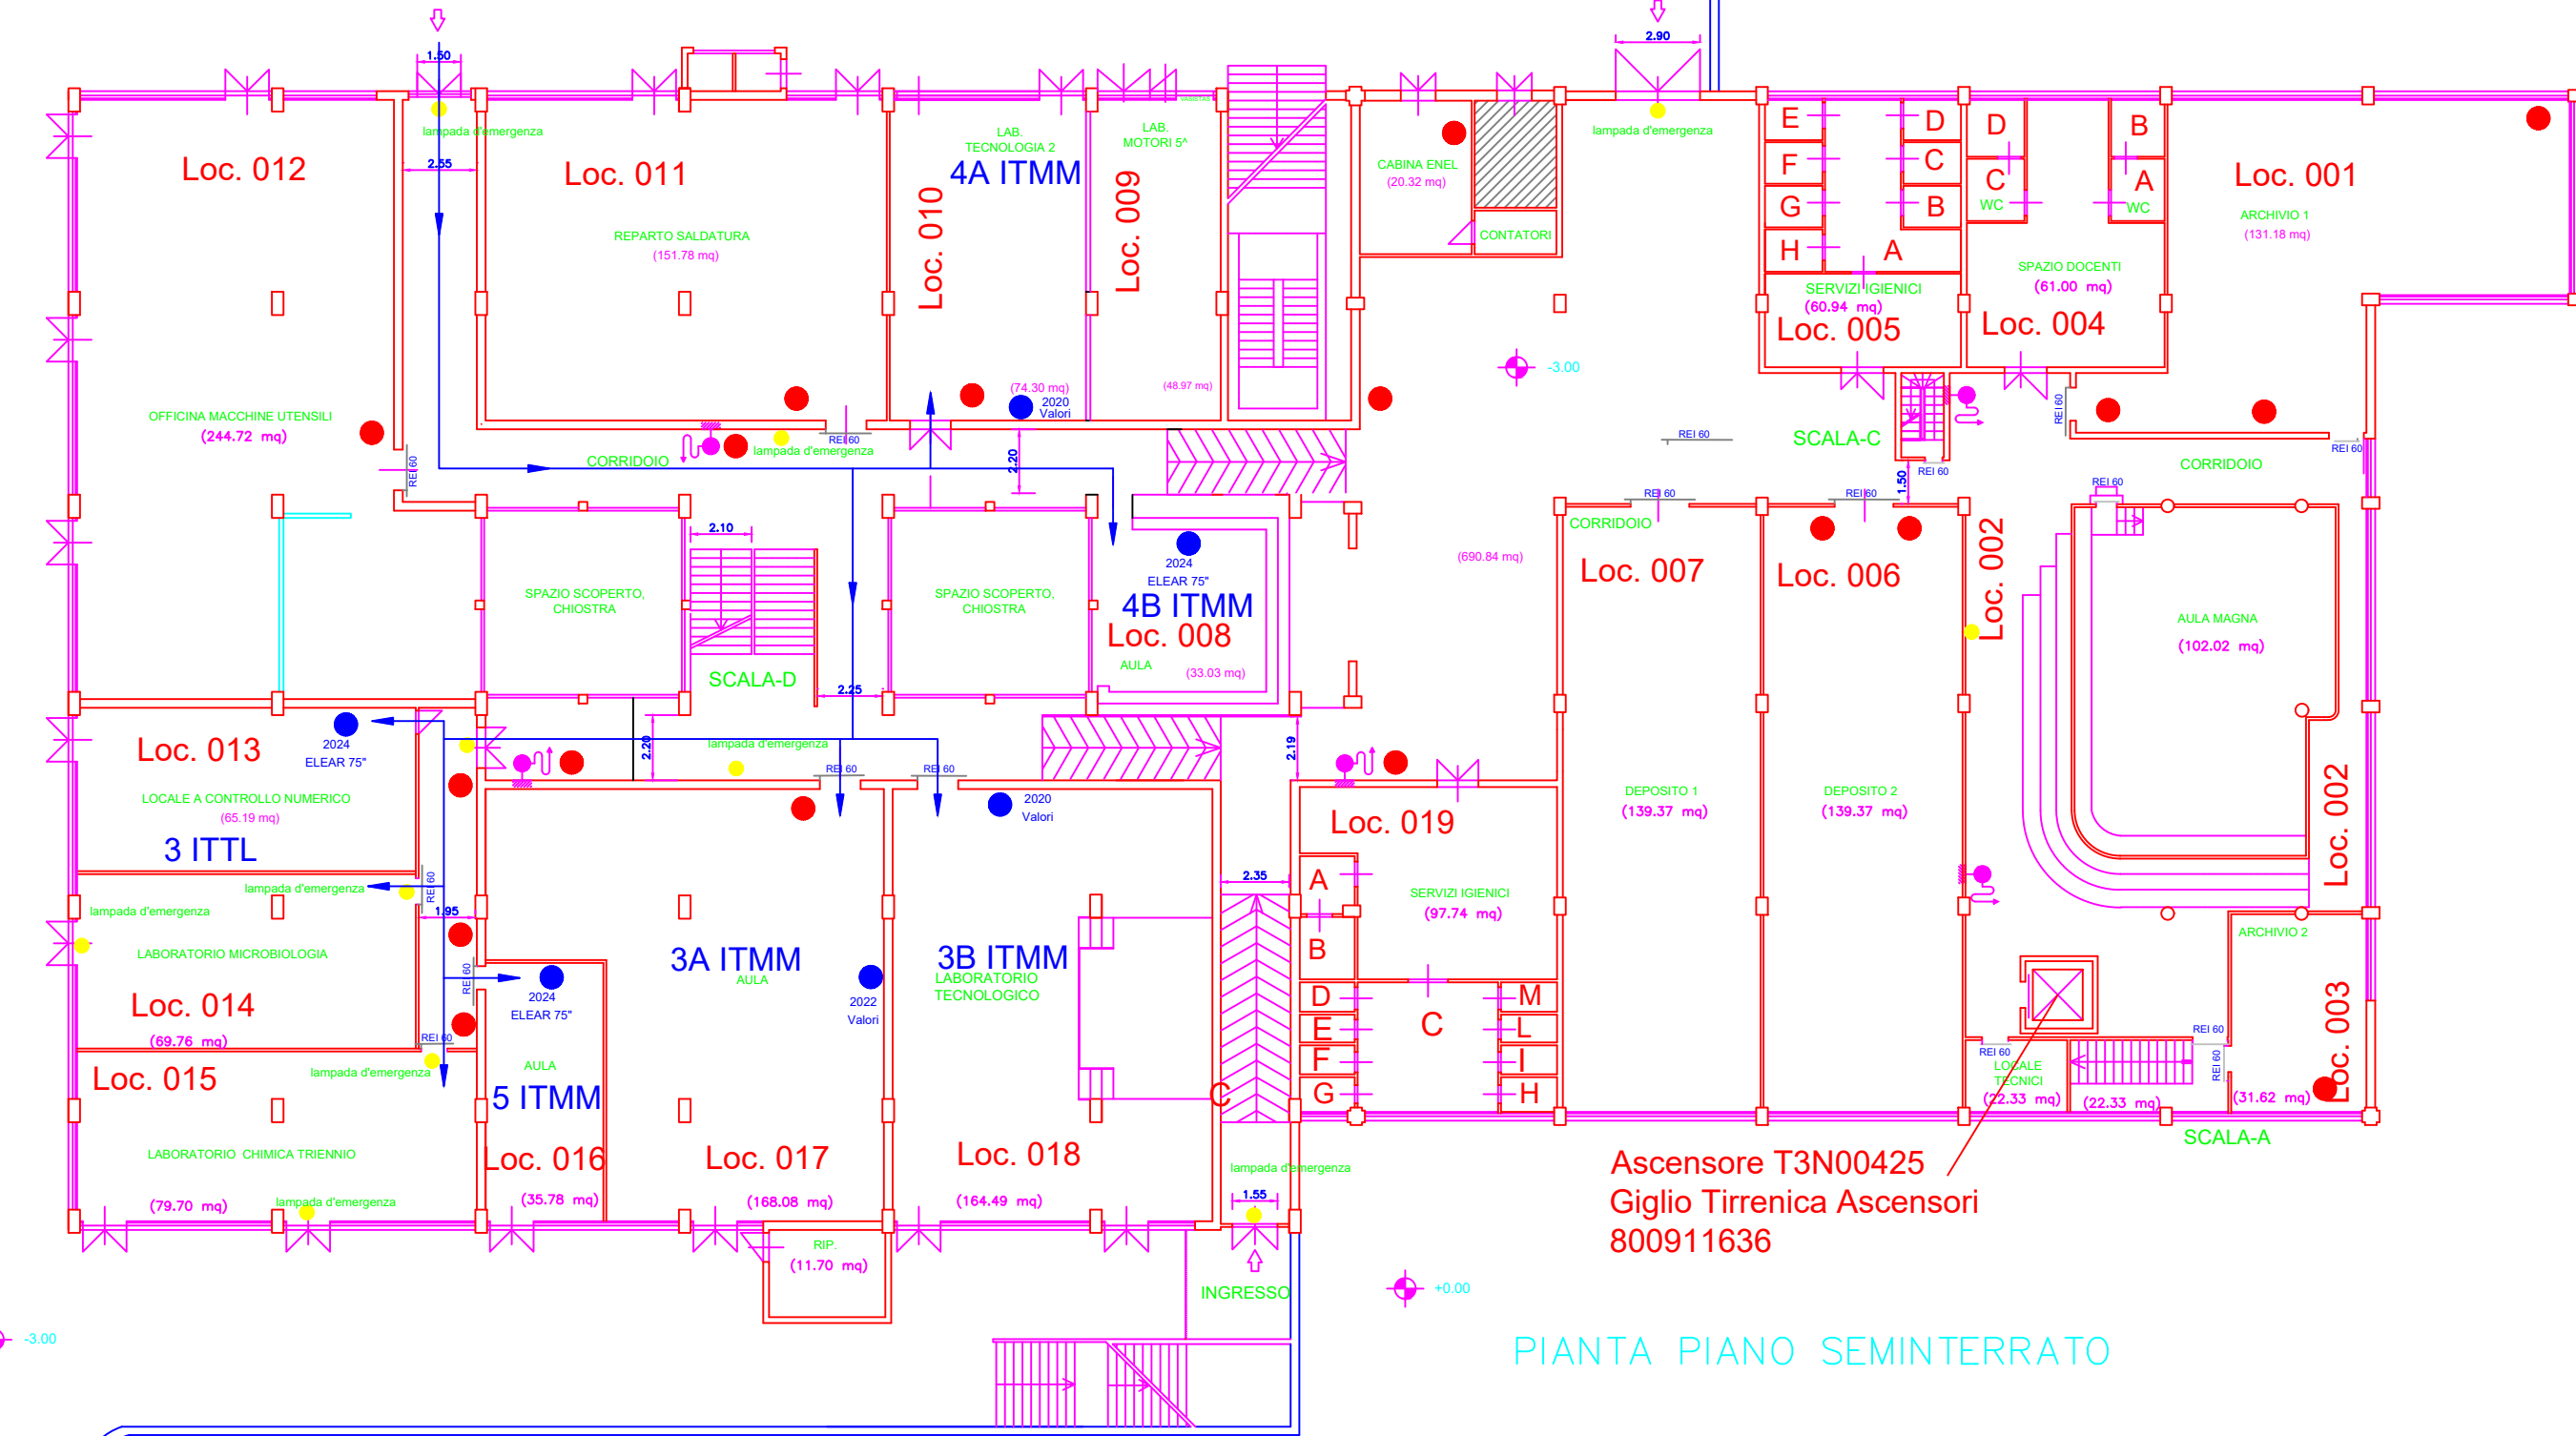

INGRESSO 1

SCALA
ESTERNA
OVEST

-3.00

INGRESSO

2.90

Ascensore T3N00425
Giglio Tirrenica Ascensori
800911636

PIANTA PIANO SEMINTERRATO

(Scala 1:200)

-3.00

+0.00

(Scala 1:2000)

(Scala 1:100)